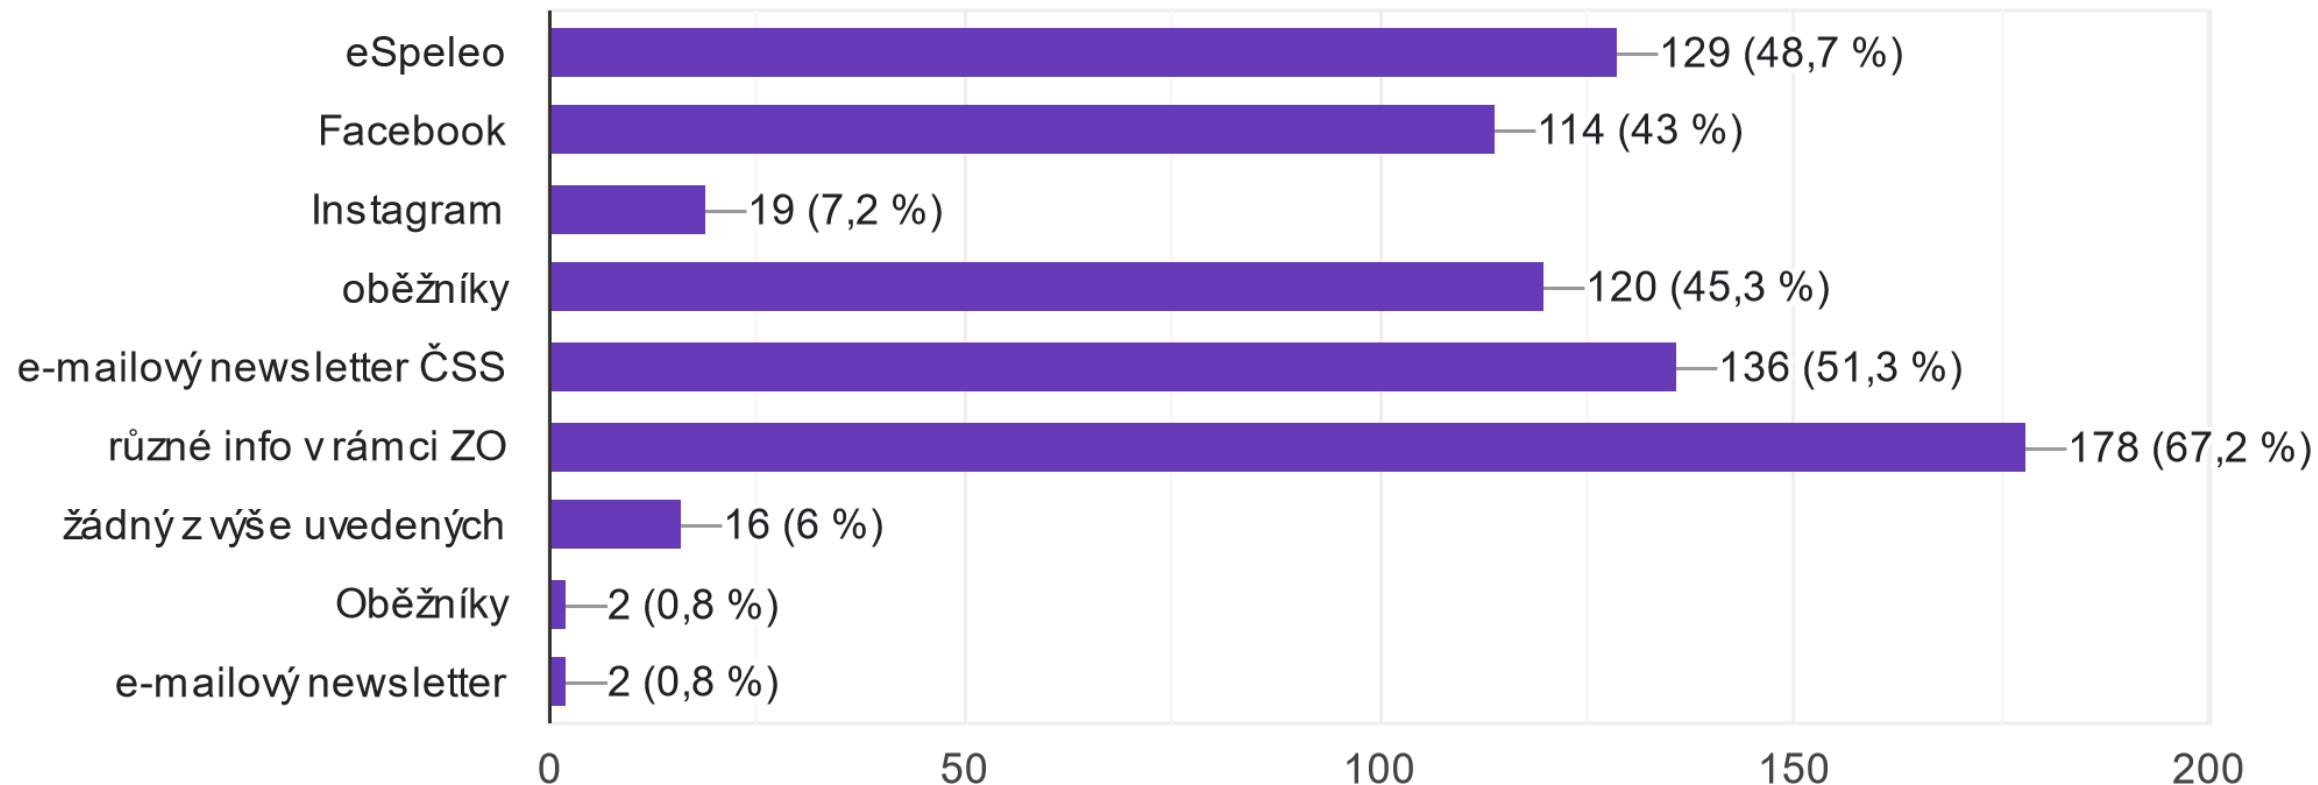

10) Jaké další informační kanály ČSS využíváš?

265 odpovědí