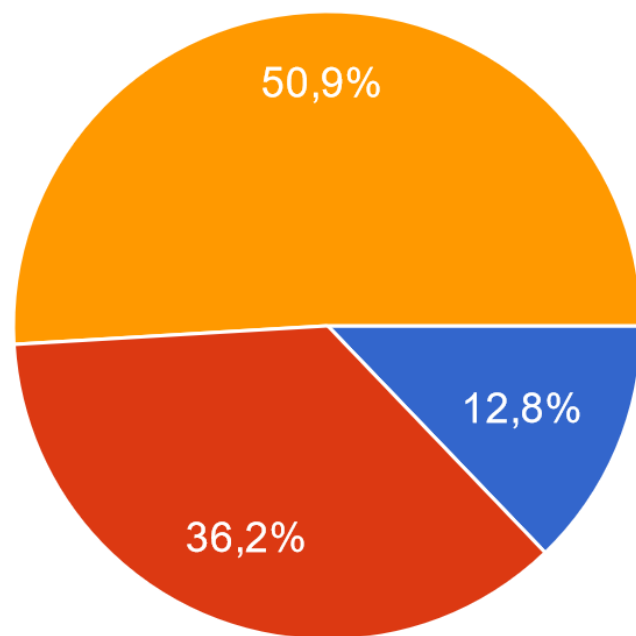

11) Speleofórum navštěvuješ:

265 odpovědí